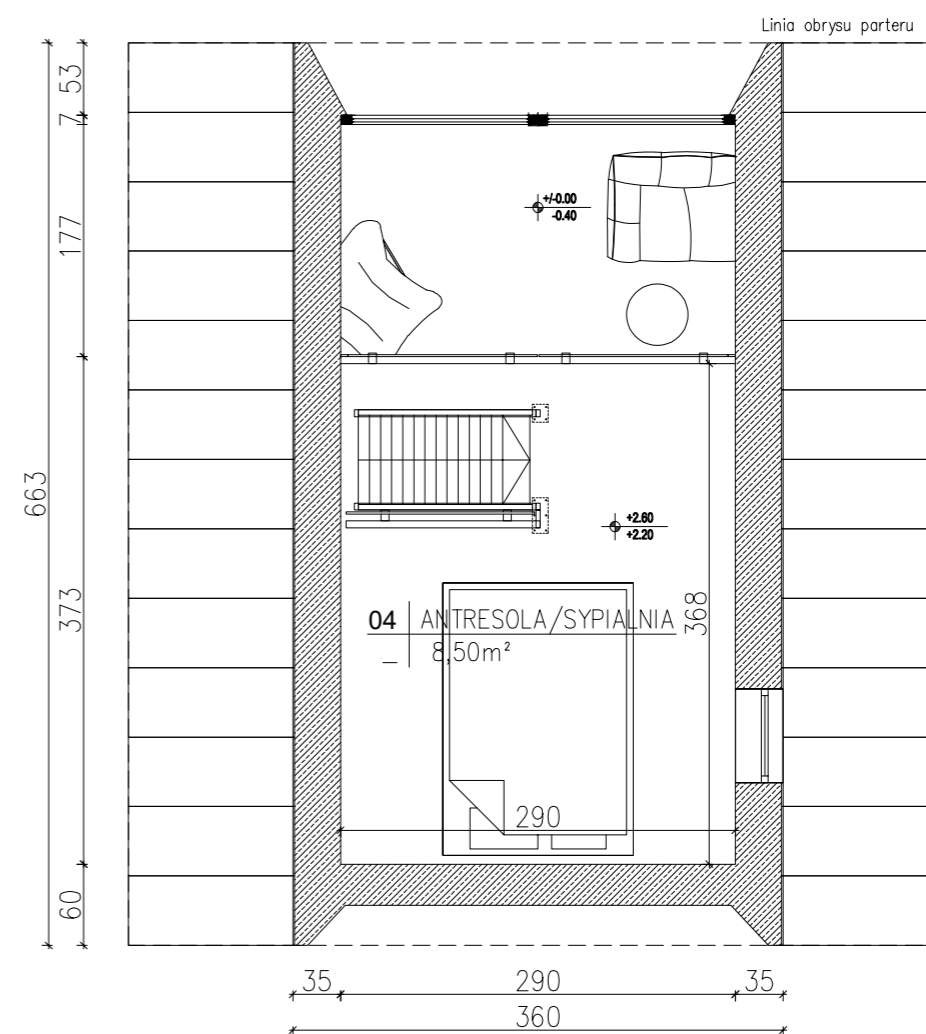

ONE DOM 3-MODUŁOWY
RZUT ANTRESOLI

	Nazwa pomieszczenia	Powierzchnia użytkowa [m²]
04	Antresola/ Sypialnia	8,50