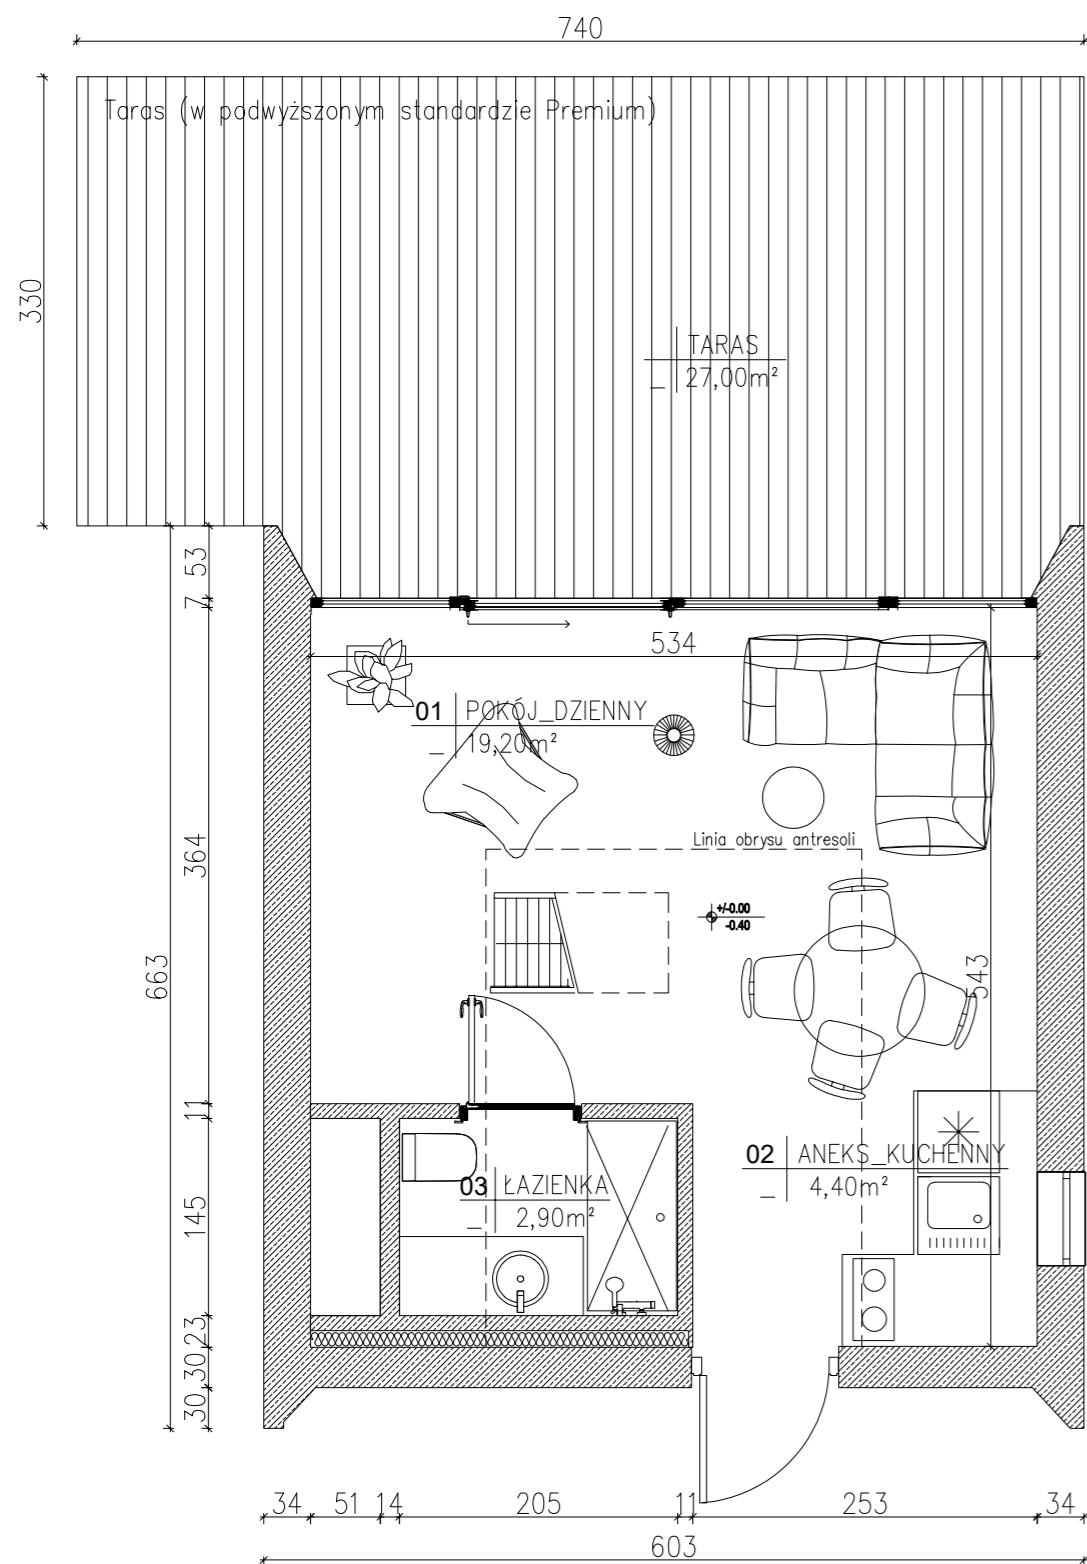

ONE DOM 3-MODUŁOWY
RZUT GŁÓWNY